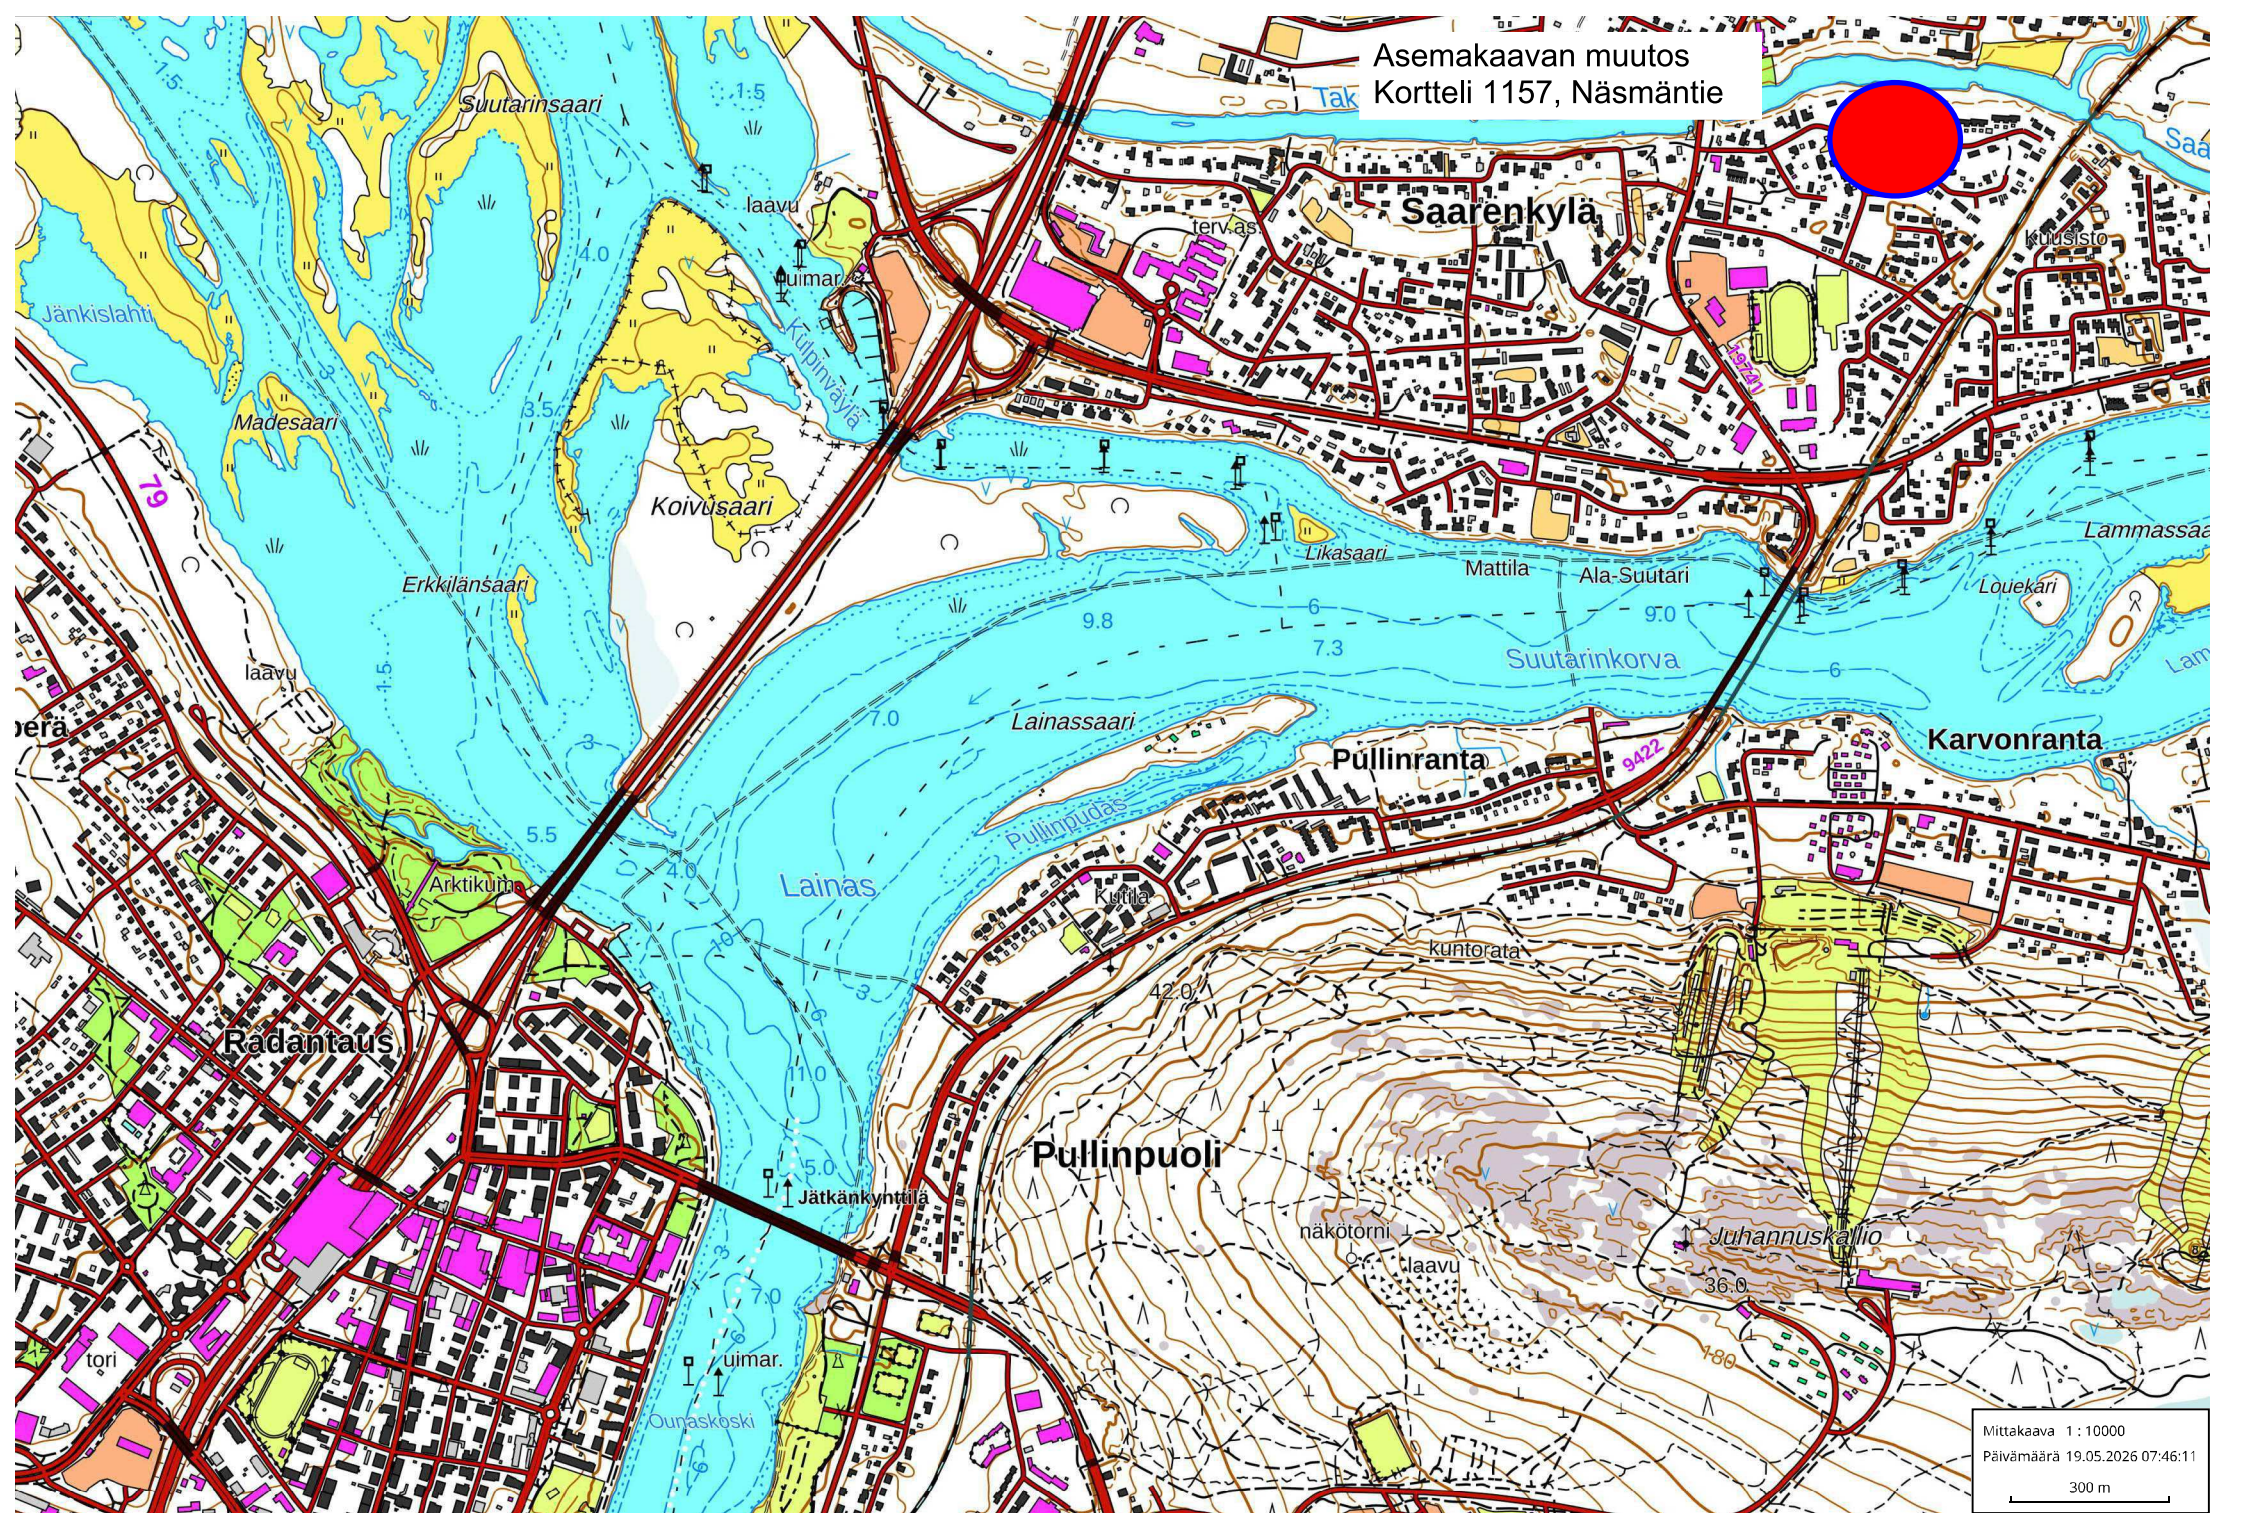

Asemakaavan muutos
Kortteli 1157, Näsmäntie

Mittakaava 1 : 10000
Päivämäärä 19.05.2026 07:46:11
300 m